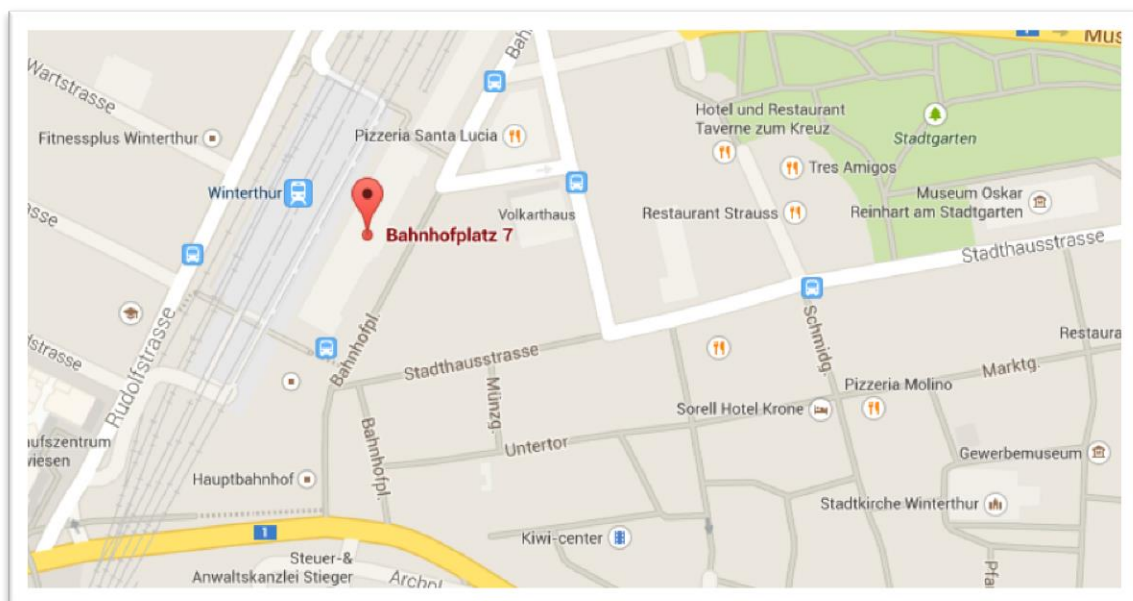

Beratung - Bahnhof Winterthur

Bei Beratung „BplusE“

2. Stock

Bahnhofplatz 7

8401 Winterthur

- Sie finden uns am Bahnhofplatz 7, direkt über dem **Restaurant Bahnhof**
- Bitte benutzen Sie den Eingang bei **Winterthur Tourismus**
- Ein Lift bringt Sie in den 2. Stock

 **SBB CFF FFS**

- **S-Bahn** bis Bahnhof Winterthur
- Wir sind direkt im **Bahnhofgebäude**.

- Autobahn **Ausfahrt Töss**: Geradeaus bis zum **Parkhaus des Bahnhofs**
- Autobahn **Ausfahrt Oberwinterthur**: Richtung Stadtkern-Bahnhof bis zum **Parkhaus des Bahnhofs**